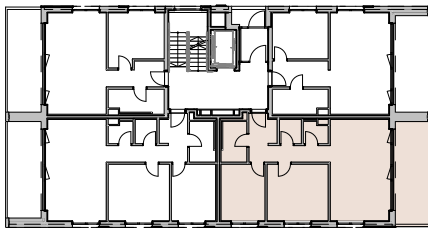

Pritličje

Stanovanje

S02_		
01	Predprostor	9,57
02	Bivalni del	26,88
03	Soba	15,29
04	Spalnica	11,04
05	Kopalnica	4,42
06	Utility	2,32
07	wc	2,23
08	Terasa	17,47
		89,22 m²

Atrij 2 Atrij 2 112,59

2 x	Cena:	218.181,16	€
	PM: 21 in 22	10.950,00	€
	Skupaj:	229.131,16	€