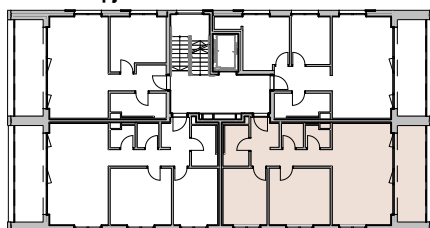

1. Nadstropje

Stanovanje

S06_			
01	Predprostor	9,57	
02	Bivalni del	26,88	
03	Soba	15,29	
04	Spalnica	11,04	
05	Kopalnica	4,42	
06	Utility	2,32	
07	wc	2,23	
08	Terasa	13,13	
			84,88 m²

2 x	Cena: 195.727,69	€
	PM: 16.425,00	€
	Skupaj: 212.152,69	€