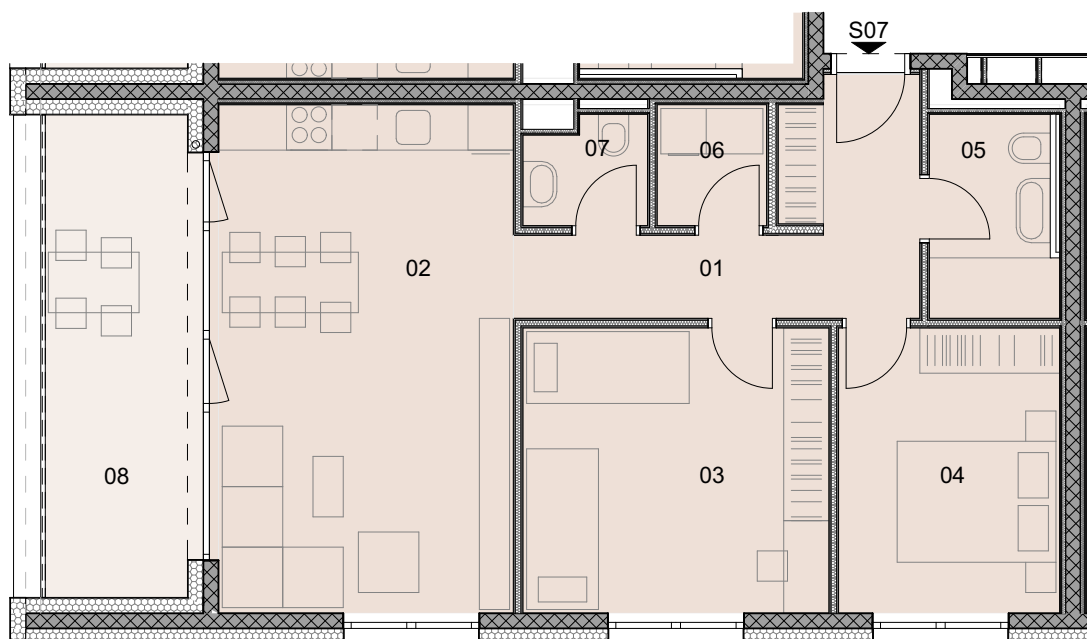

RUDIS

NOVI DOM

1. Nadstropje

Stanovanje

| S07_ | | |
|------|-------------|----------------------------|
| 01 | Predprostor | 9,57 |
| 02 | Bivalni del | 26,88 |
| 03 | Soba | 15,29 |
| 04 | Spalnica | 11,04 |
| 05 | Kopalnica | 4,42 |
| 06 | Utility | 2,32 |
| 07 | wc | 2,23 |
| 08 | Terasa | 13,13 |
| | | 84,88 m² |