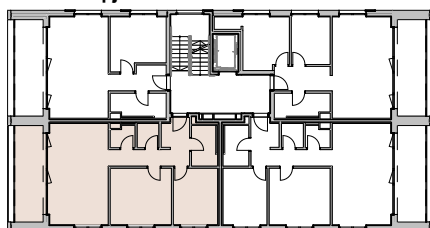

RUDIS

NOVI DOM

1. Nadstropje

Stanovanje

| S07_ | | |
|------|-------------|----------------------------|
| 01 | Predprostor | 9,57 |
| 02 | Bivalni del | 26,88 |
| 03 | Soba | 15,29 |
| 04 | Spalnica | 11,04 |
| 05 | Kopalnica | 4,42 |
| 06 | Utility | 2,32 |
| 07 | wc | 2,23 |
| 08 | Terasa | 13,13 |
| | | 84,88 m² |