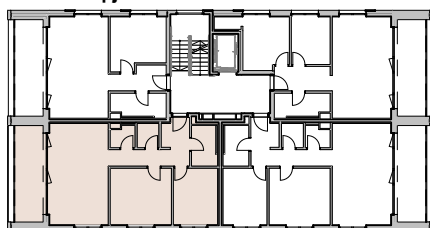

2. Nadstropje

Stanovanje

S11_		
01	Predprostor	9,57
02	Bivalni del	26,88
03	Soba	15,29
04	Spalnica	11,04
05	Kopalnica	4,42
06	Utility	2,32
07	wc	2,23
08	Terasa	13,13
		84,88 m²

1 x	Cena: 195.727,69	€
	PM: 8.212,50	€
	Skupaj: 203.940,19	€