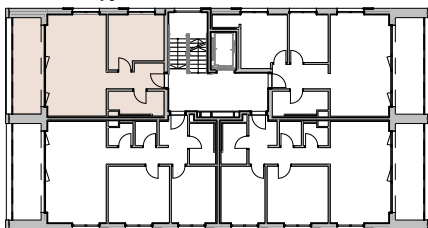

2. Nadstropje

Stanovanje

S12_			
01	Predprostor	5,49	
02	Bivalni del	26,88	
03	Spalnica	12,34	
04	Kopalnica	5,54	
05	Terasa	13,13	
			63,38 m²

1 x	Cena:	146.288,44	€
	PM:	8.212,50	€
	Skupaj:	154.500,94	€